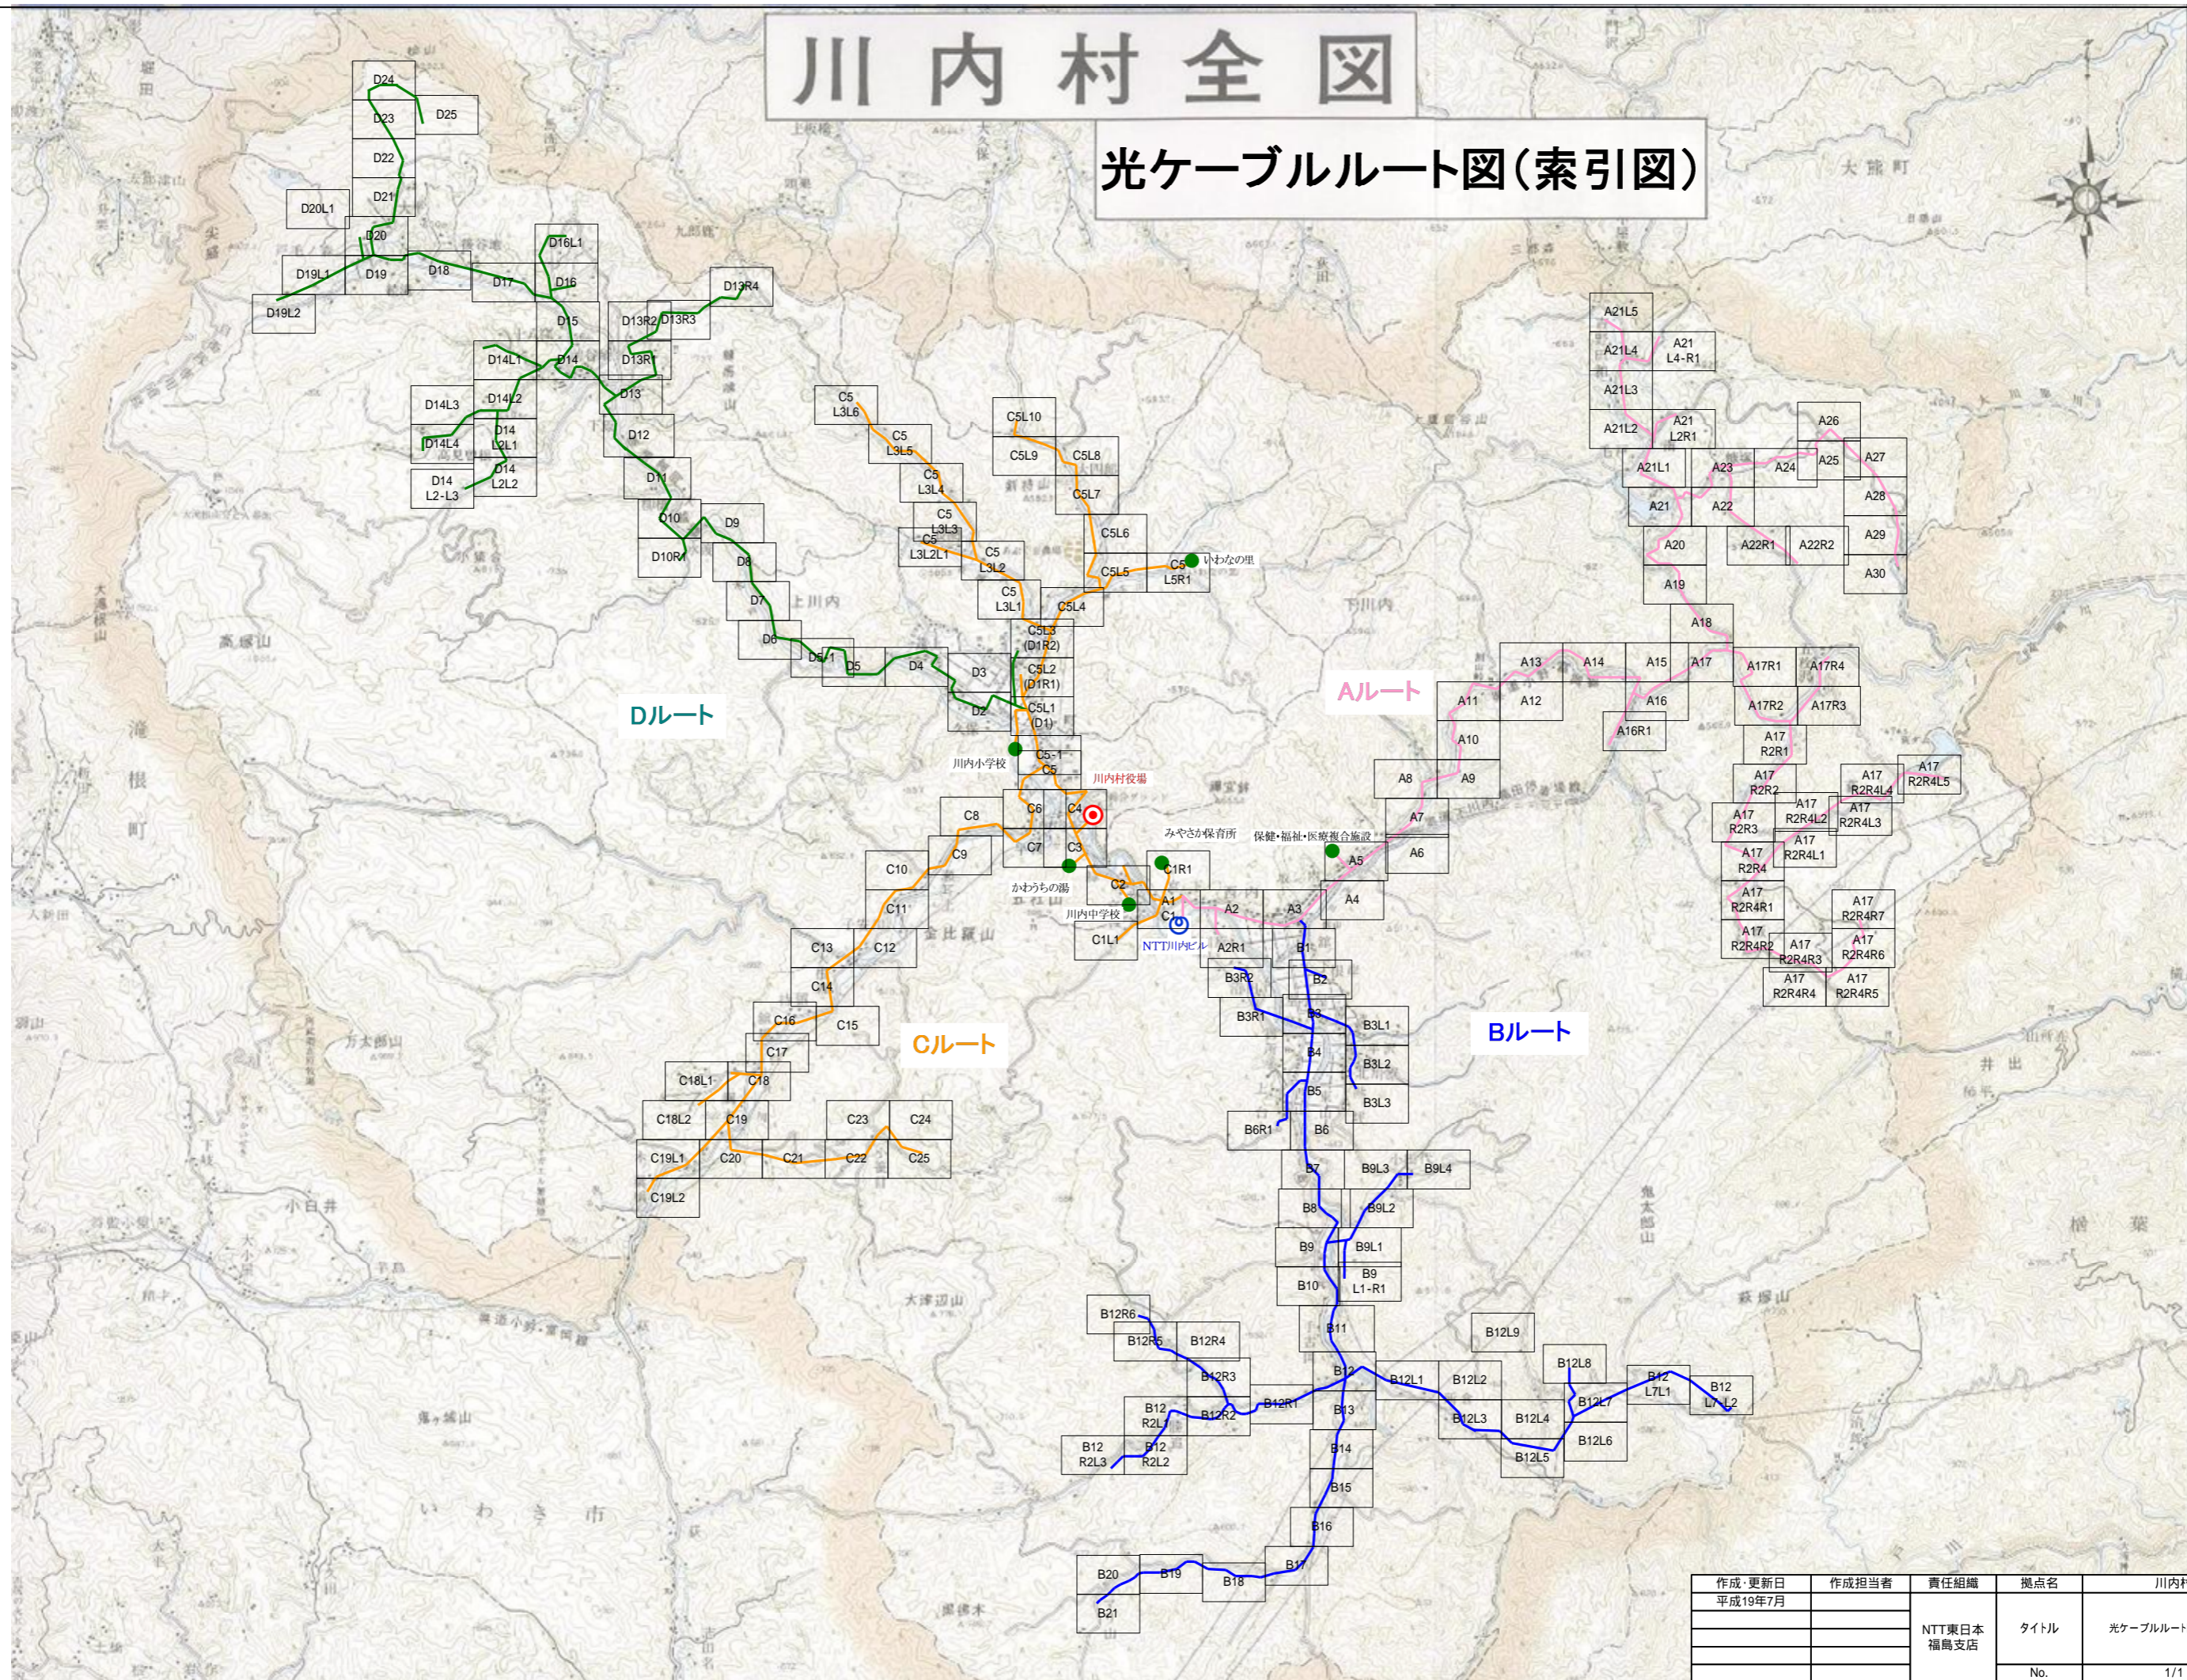

# 川内村全図

## 光ケーブルルート図(索引図)

Dルート

Aルート

Cルート

Bルート

作成・更新日	作成担当者	責任組織	拠点名	川内村
平成19年7月		NTT東日本 福島支店	タイトル	光ケーブルルート図(索引図)
			No.	1/1