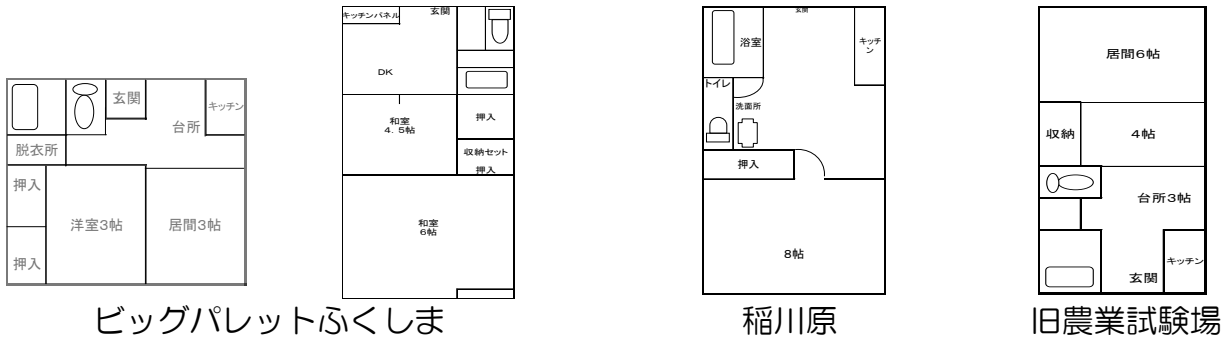

仮設住宅は、4建設メーカーで4つの間取りタイプがありますが、すべて9坪です。長期間生活する空間ですので、成人の方が4人以上の世帯について2戸に入居できるように割振り作業をすすめております。

※なお、1戸につき、電気・ガス・水道のメータが付き、戸別ごとに料金が発生しますので、2戸必要のない方は住宅担当までご連絡ください。

また仮設住宅、借上げ住宅の住み替えは出来ませんのでご留意され、不明な場合は住宅担当までご連絡ください。

その他、日本赤十字社からの家電製品を希望しない方は、あらかじめご連絡ください。

詳しくは・・・川内村災害対策本部 住宅班

080-5063-9425

090-9405-2195

080-5063-9338

入居者説明会を開催します
 ○6月1日(水)午後2時から
 (ビッグパレット入居者対象)
 ○6月2日(木)午前10時から
 (稲川原入居者対象)
 6月3日(金)午後2時から
 (旧農業試験場入居者対象)
 説明会の会場はすべてビッグパレットCホールです。
 ※入居決定者および住宅見学については電話で連絡いたします。

ビッグパレットふくしま

旧農業試験場

稲川原

稲川原

稲川原

ビッグパレットふくしま

仮設住宅位置図

The map highlights the locations of temporary housing units in Fukushima City: